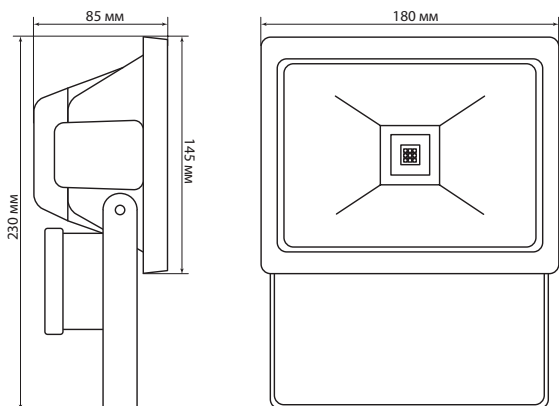

Код продукта	Мощность, Вт	Цвет	Напряжение, В	Цветовая температура, К	Световой поток, лм	Кэф. мощн., cos φ	Длина, мм	Ширина, мм	Высота, мм	Штрихкод
NFL-02-18-4K-GR-IP65-LED	18	Серый	150-250	4000	1600	>0.9	85	180	230	4607136 94621 7
NFL-03-24-4K-GR-IP65-LED	24	Серый	150-250	4000	2000	>0.9	85	180	230	4607136 94622 4